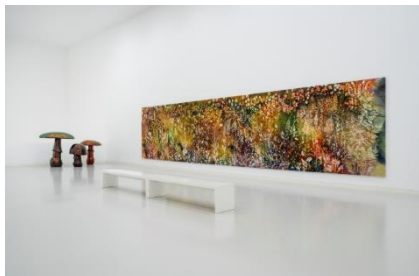

Sarah Wegenast
Presse und Kommunikation
+49 70 31 932-49 11
+49 151 580 585 19
sarah.wegenast@
schauwerk-sindelfingen.de

23.07.2025

BILDMATERIAL OFFENE HORIZONTE

Die Pressebilder stehen im Presseportal auf www.schauwerk-sindelfingen.de zum Download zur Verfügung.

Ausstellungsansicht OFFENE HORIZONTE

Foto: Frank Kleinbach

Ausstellungsansicht OFFENE HORIZONTE

Foto: Frank Kleinbach

Ausstellungsansicht OFFENE HORIZONTE

Foto: Frank Kleinbach

Donald Baechler, *Wienerwald*, 1980,