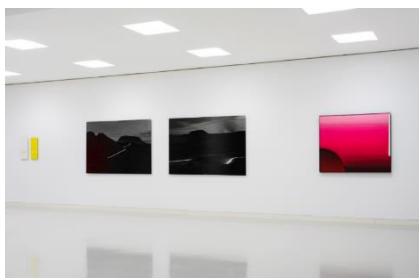

Ausstellungsansicht OFFENE HORIZONTE

Foto: Frank Kleinbach